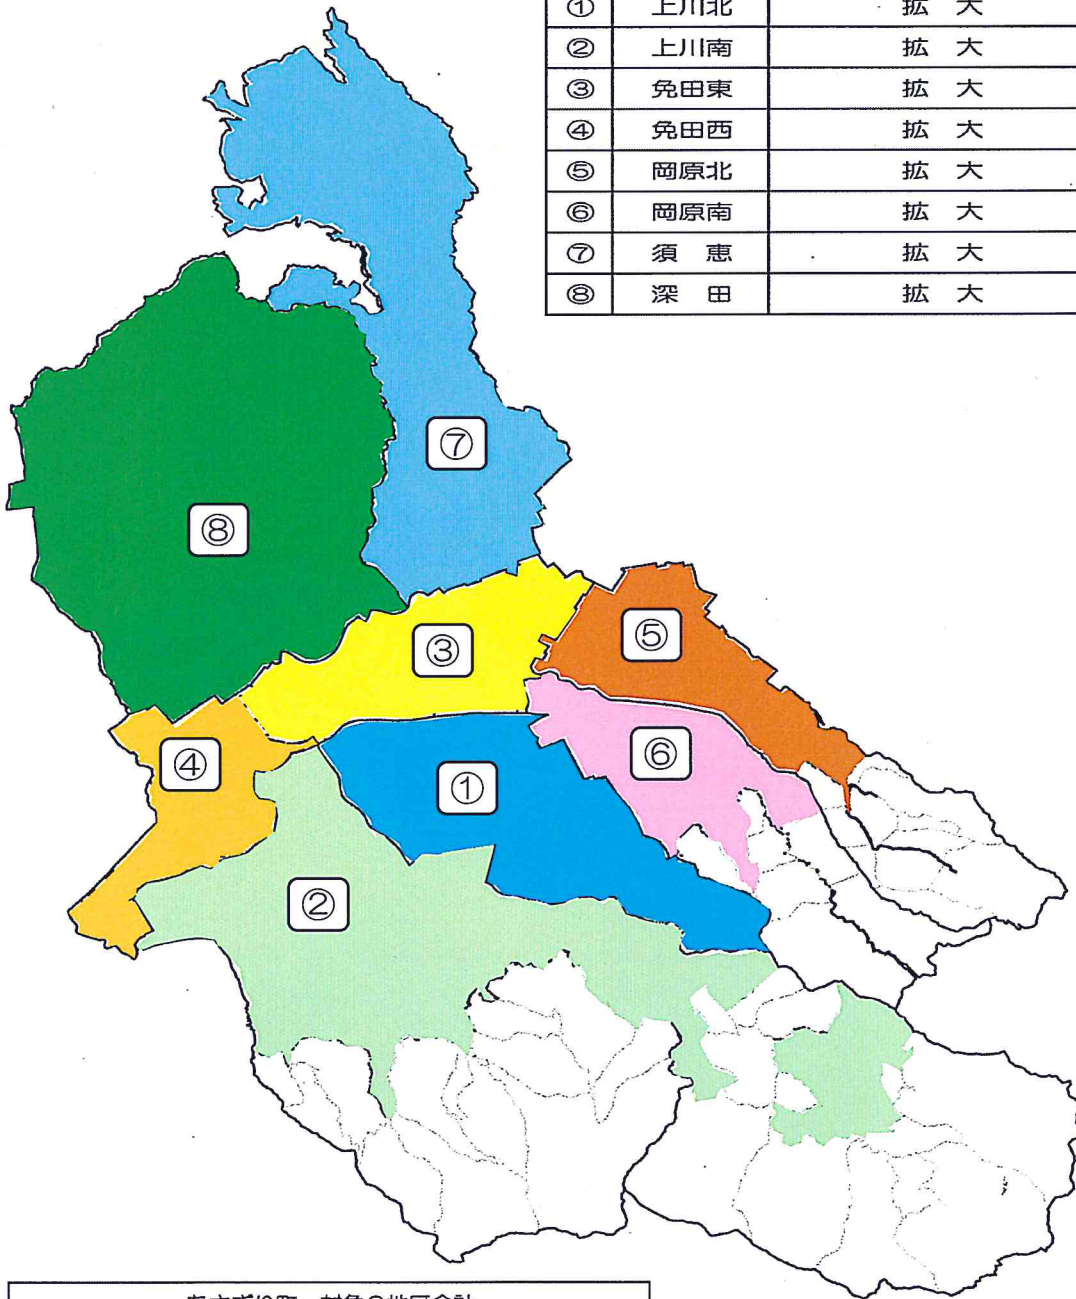

# あさぎり町 人・農地プラン 区域図

	対象地区	農地集積見込 (アンケート結果より)
①	上川北	拡大
②	上川南	拡大
③	免田東	拡大
④	免田西	拡大
⑤	岡原北	拡大
⑥	岡原南	拡大
⑦	須 恵	拡大
⑧	深 田	拡大

あさぎり町 対象8地区合計		
令和元年度末 耕地面積	3,199	ha
令和元年度末 農地集積面積	1,995	ha
集 積 率	62.3	%
貸出・売却等希望の農地面積	289	ha