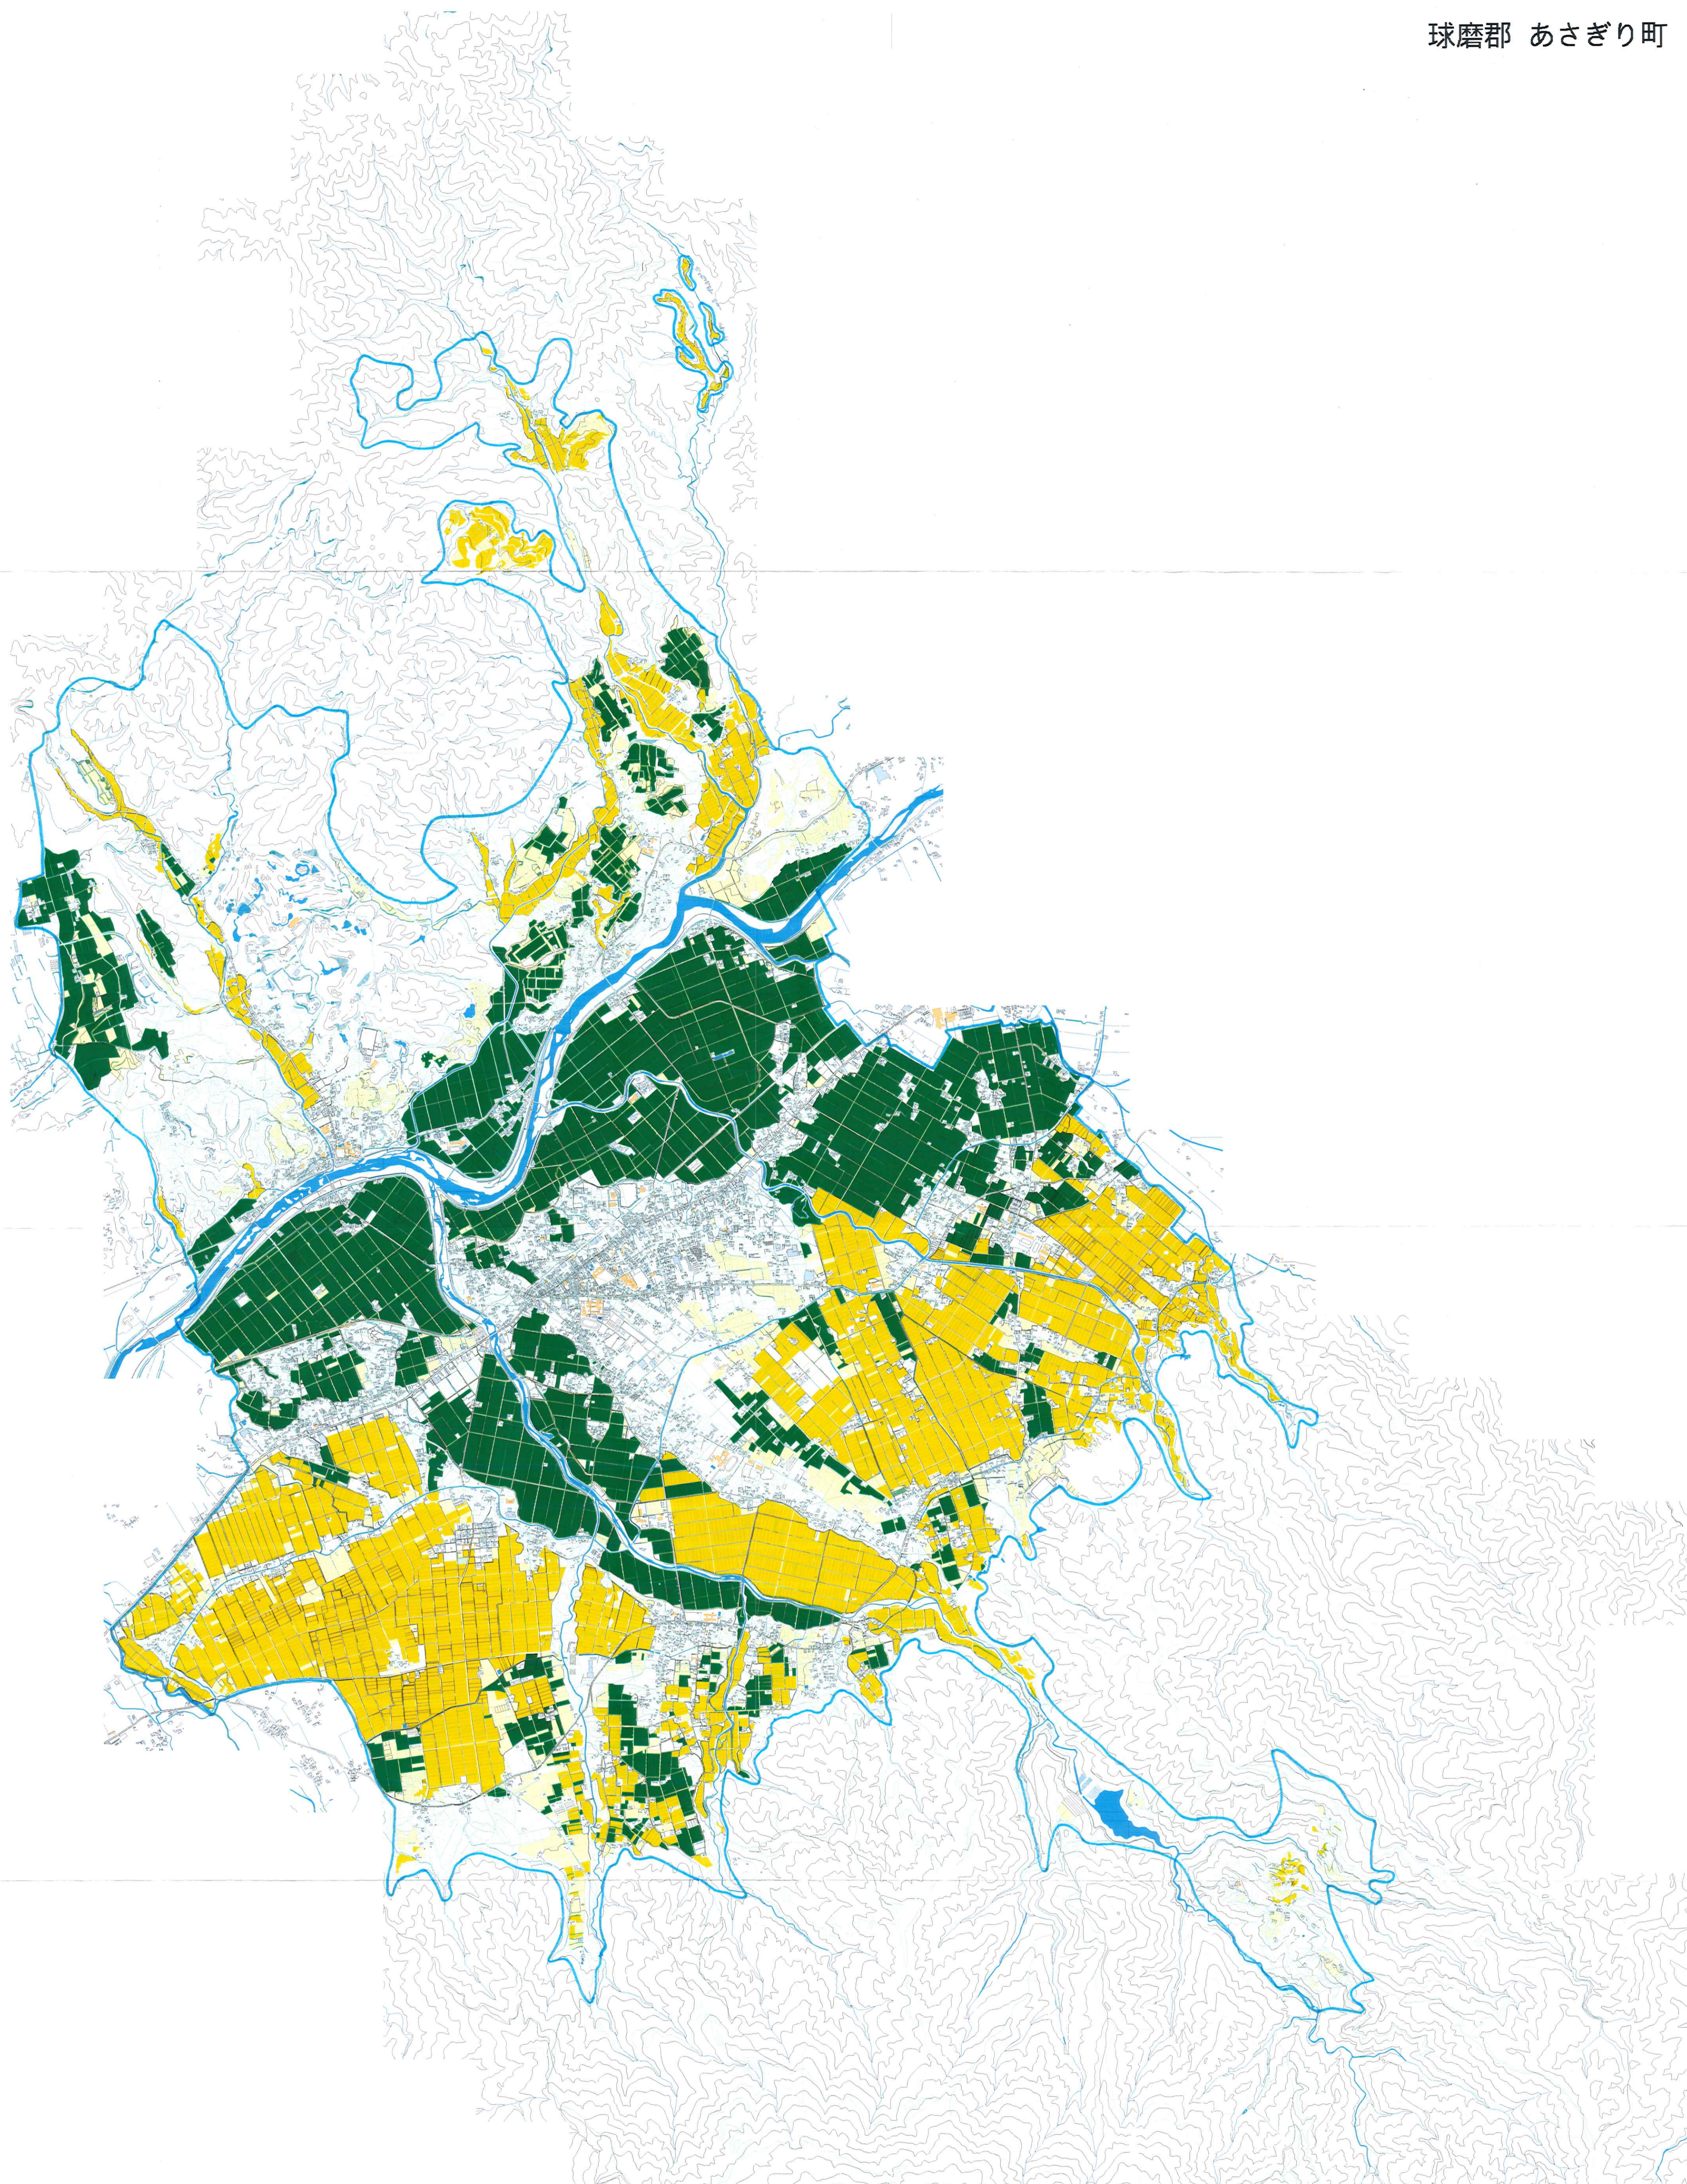

球磨郡 あさぎり町

凡 例	
	1号事業(多面的機能支払)
	2号事業(中山間地域等直接支払)
	農振農用地
	農業振興地域
	町全域
	3号事業(環境保全型農業直接支払) ただし、農業振興地域内に在する農地
	重点区域