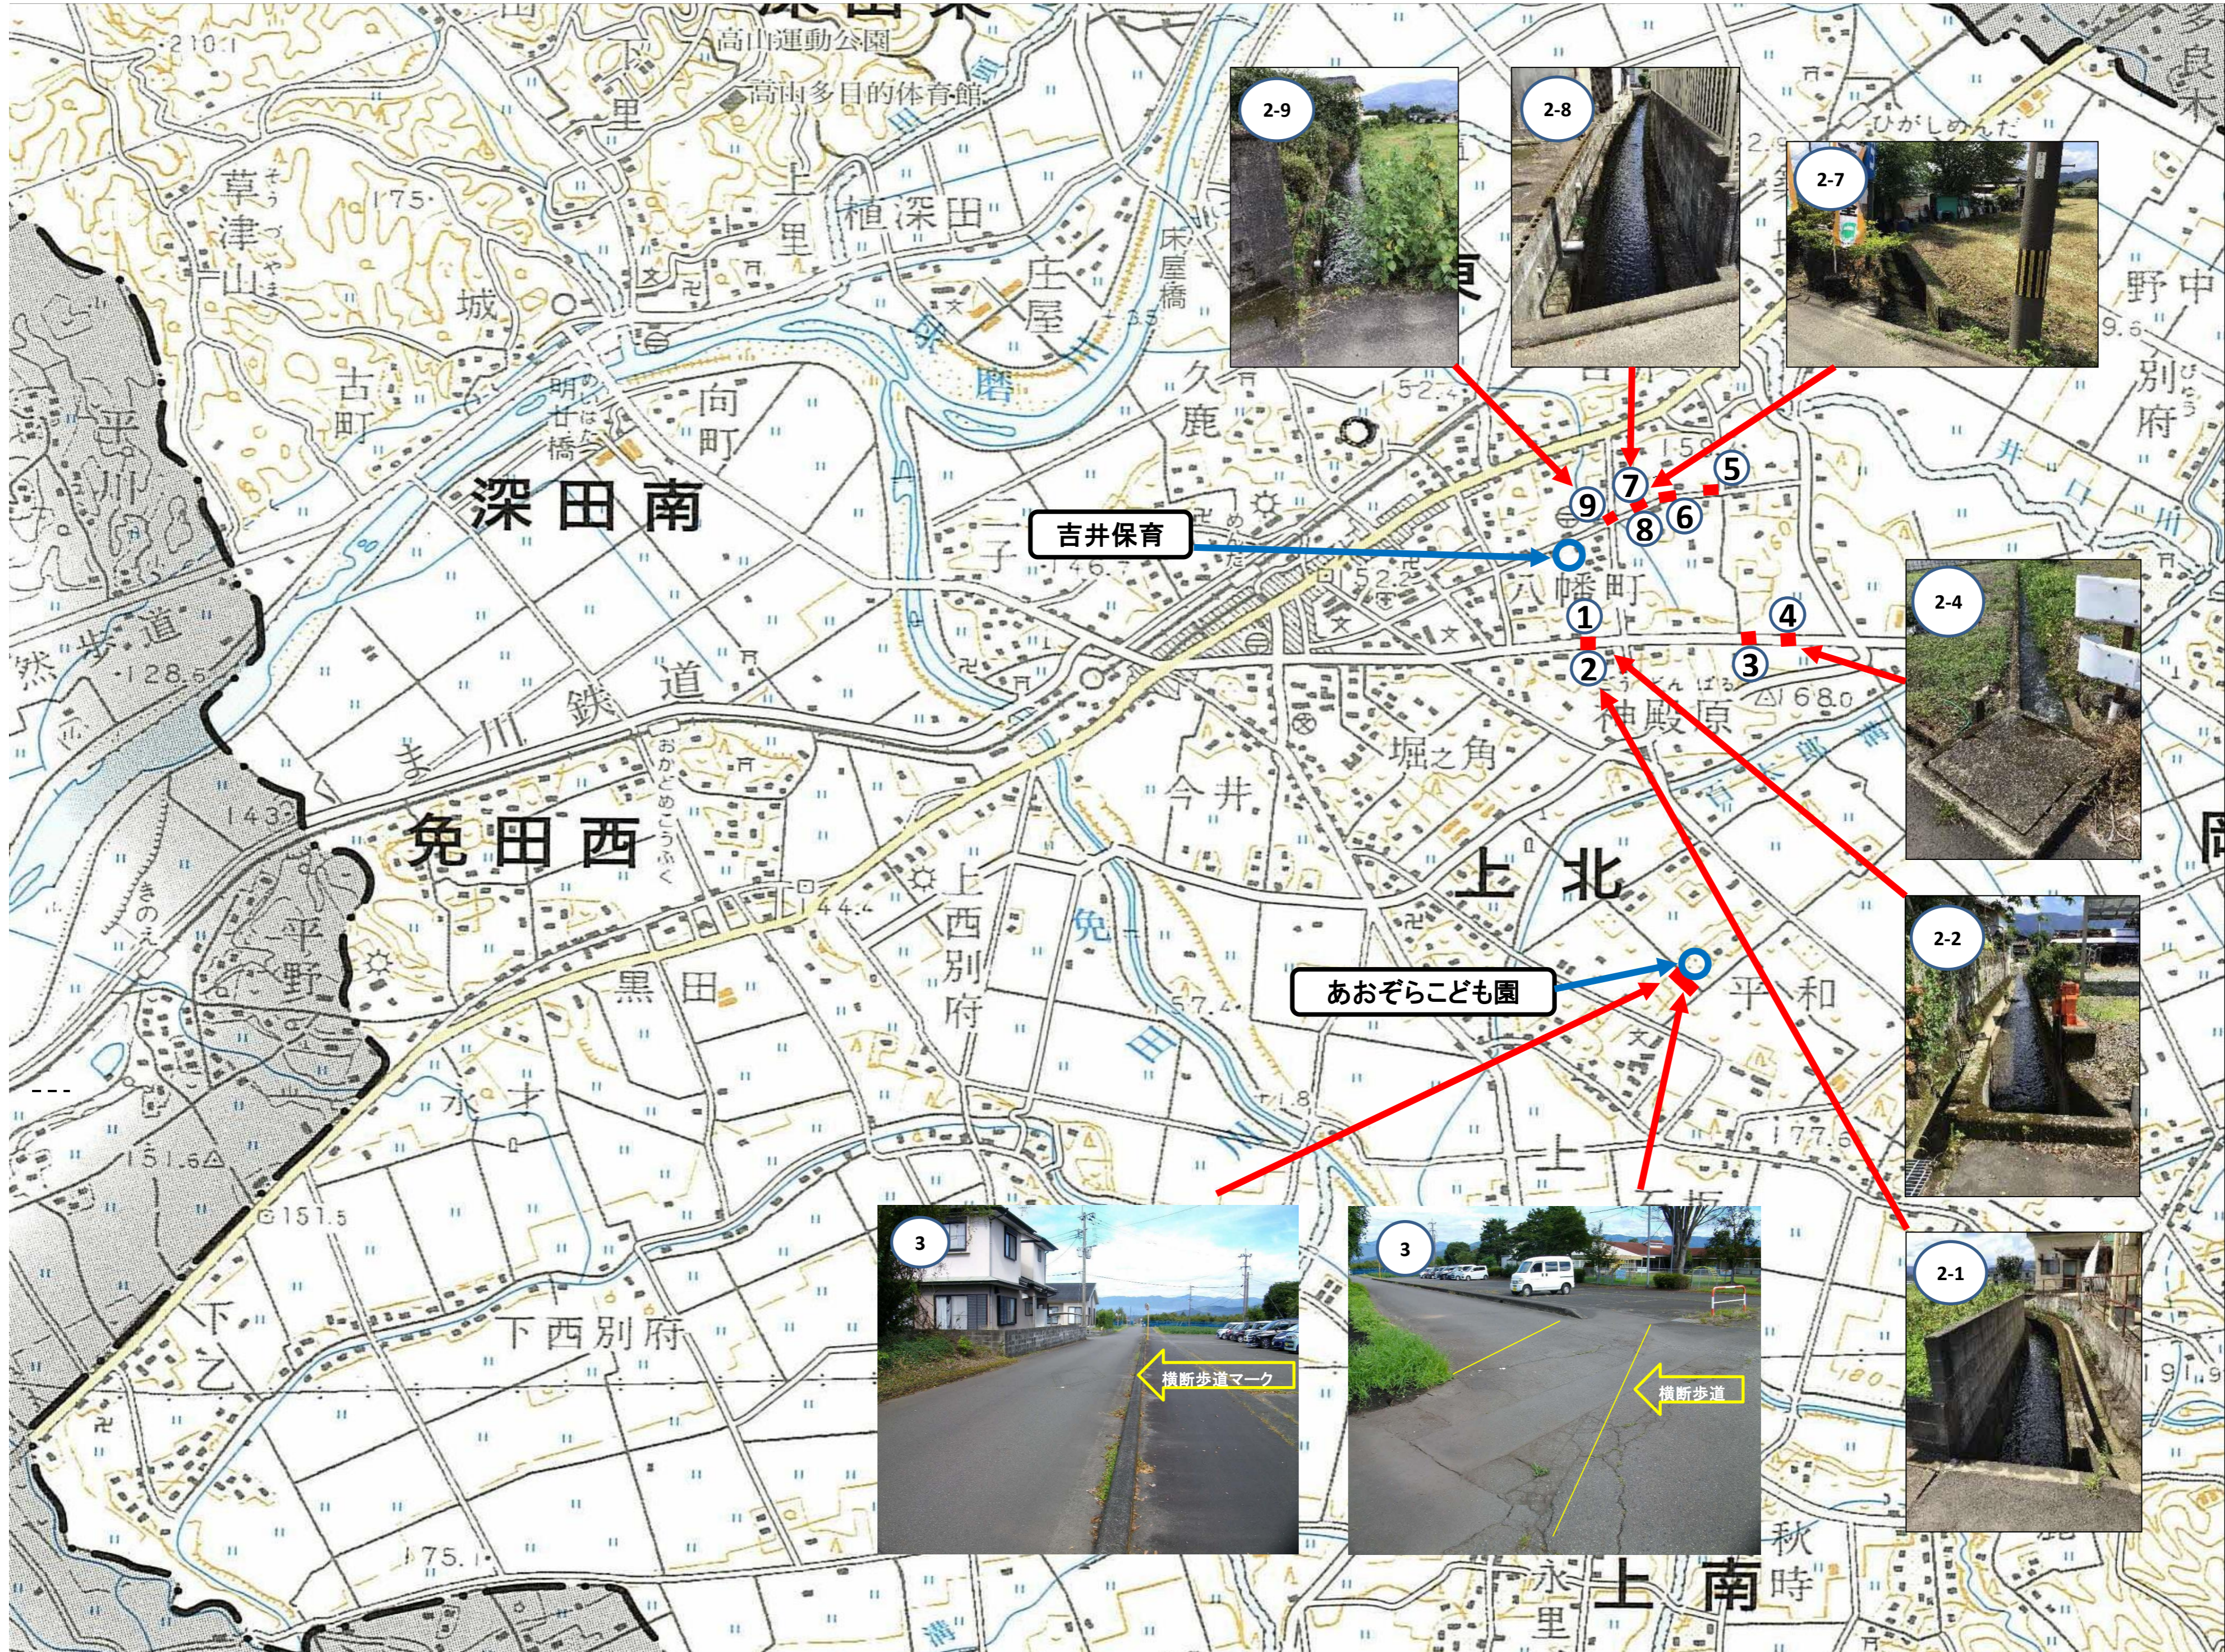

保育園・こども園・学童クラブ

1-1

1-2

専立寺こども園

深田南

免田西

上北

吉井保育

あおぞらこども園

3

3

横断歩道マーク

横断歩道

2-9

2-8

2-7

2-4

2-2

2-1

深田南

免田西

上北

吉井保育

あおぞらこども園

3

3

横断歩道マーク

横断歩道

2-9

2-8

2-7

2-4