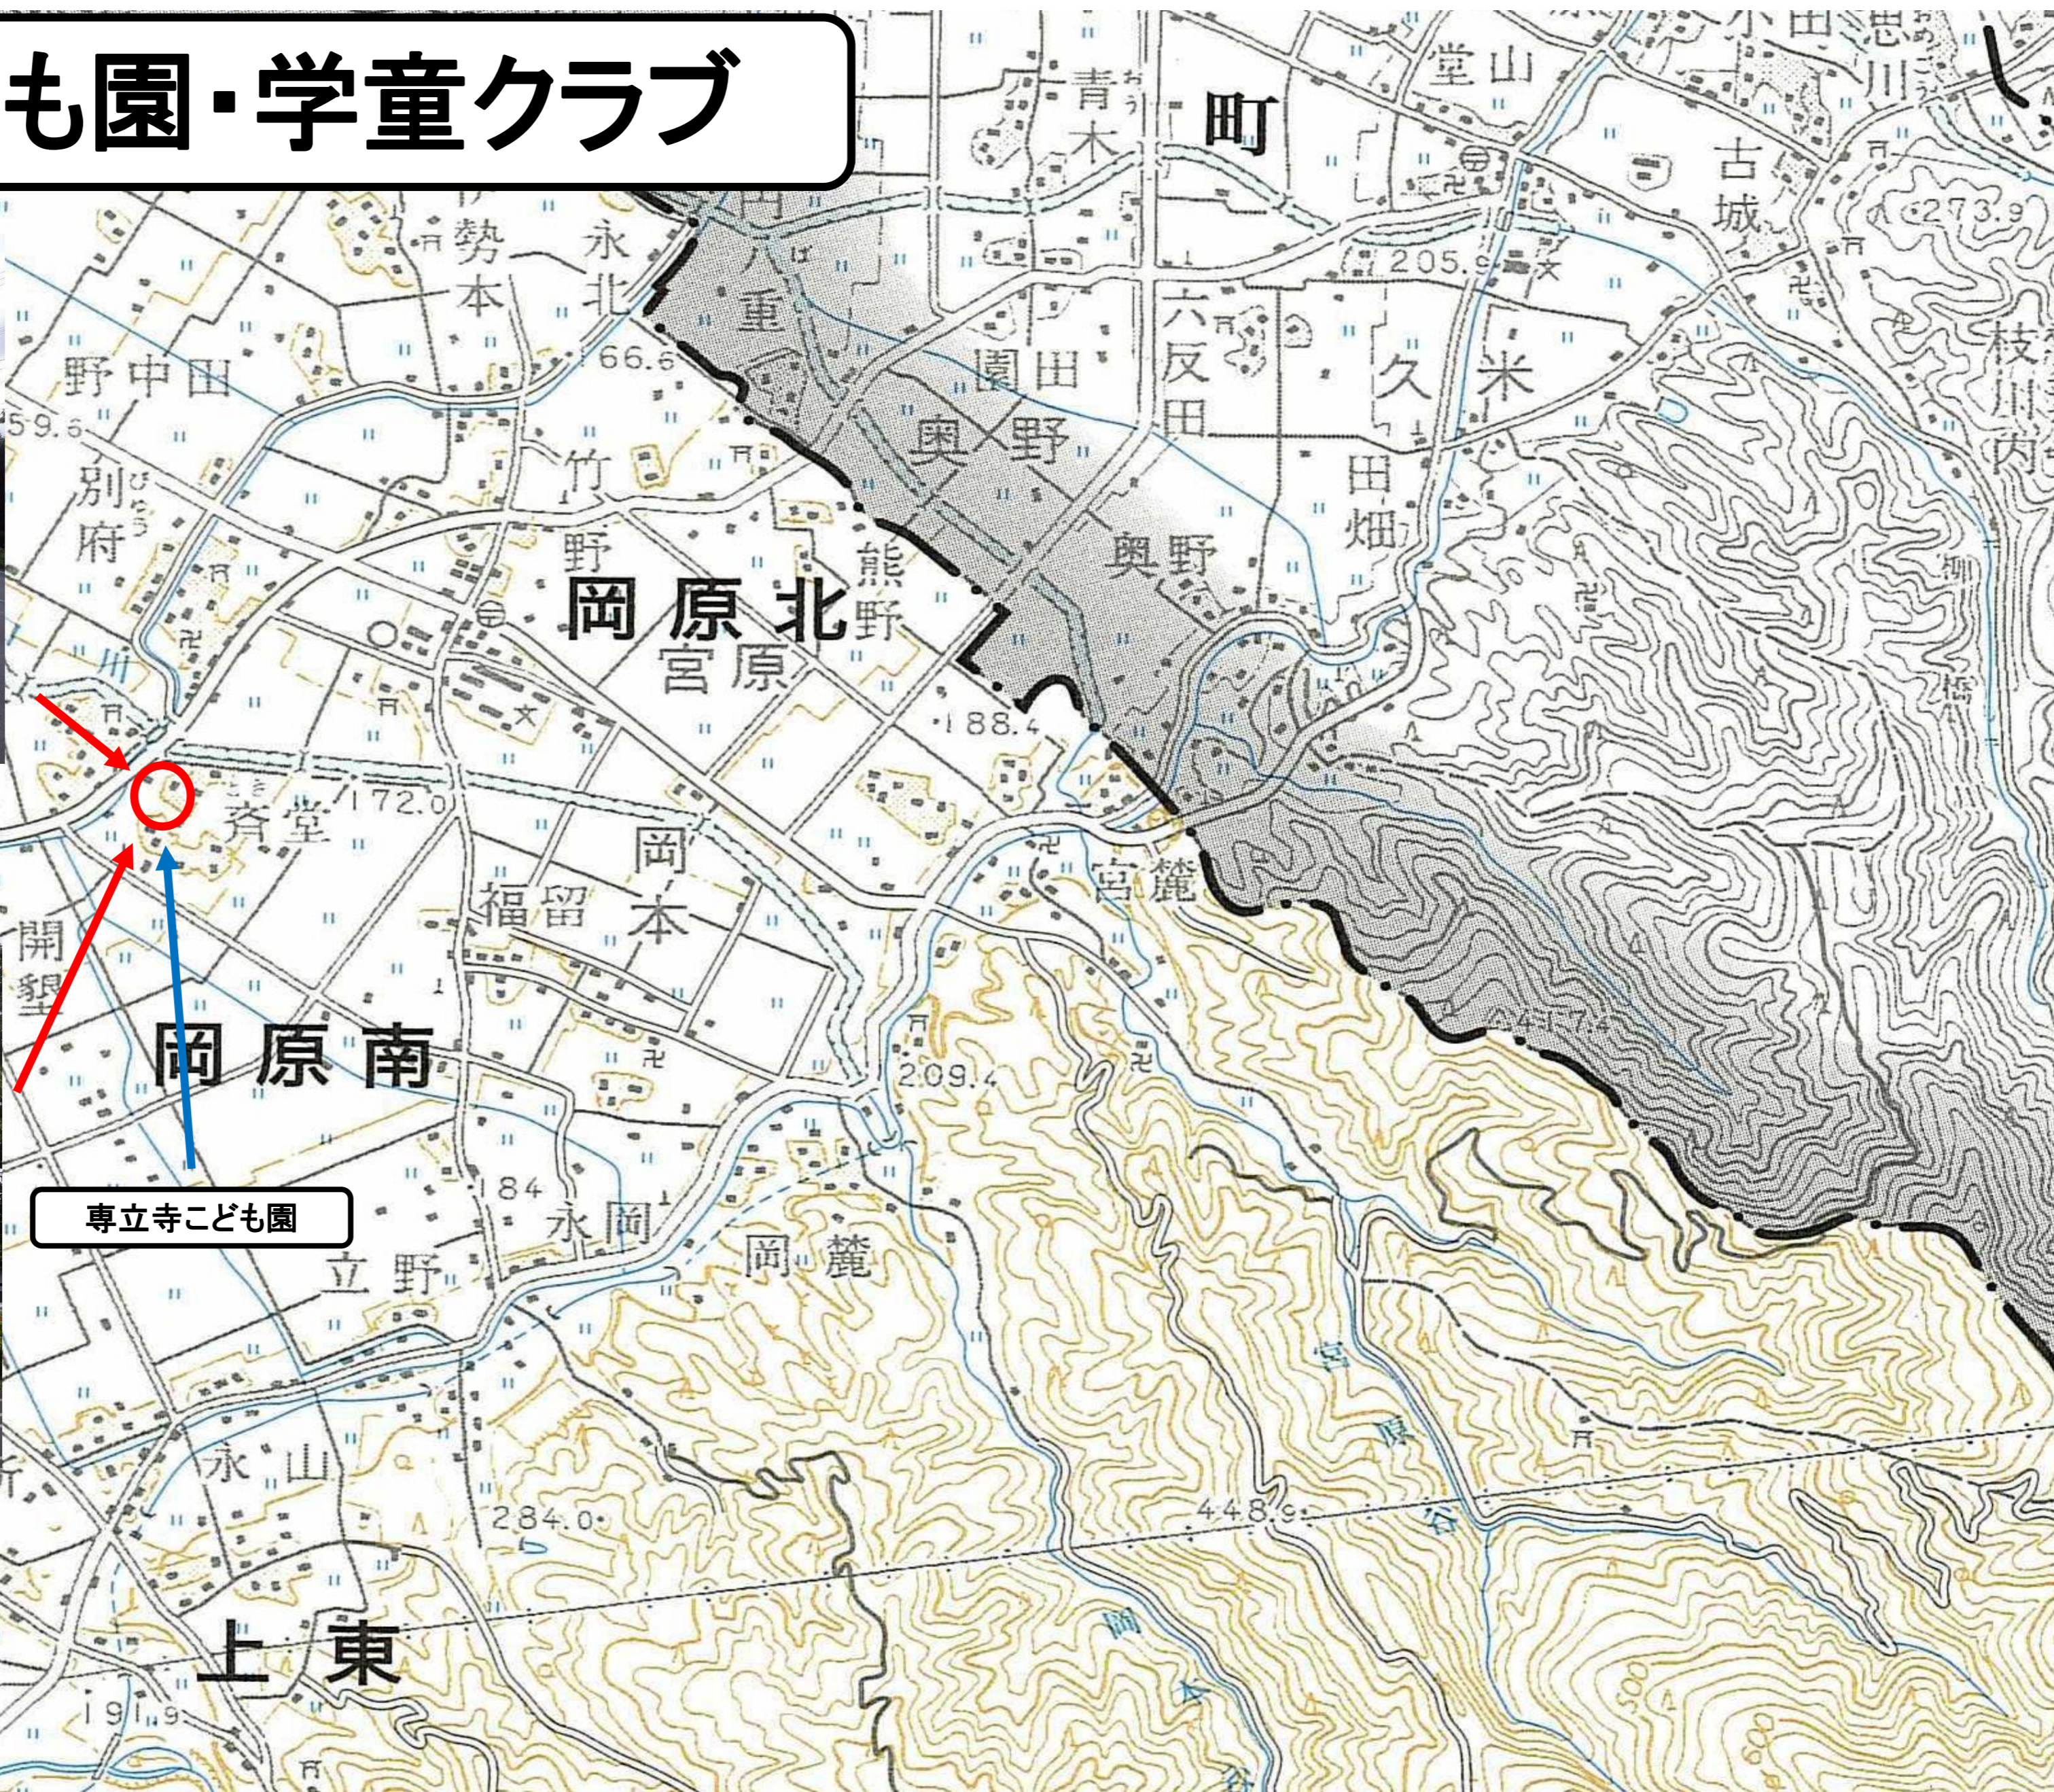

保育園・こども園・学童クラブ

1-1

1-2

専立寺こども園

深田南

免田西

上北

吉井保育

あおぞらこども園

3

3

横断歩道マーク

横断歩道

2-9

2-8

2-7

3

3

横断歩道マーク

横断歩道

2-9

2-8

2-7

2-4