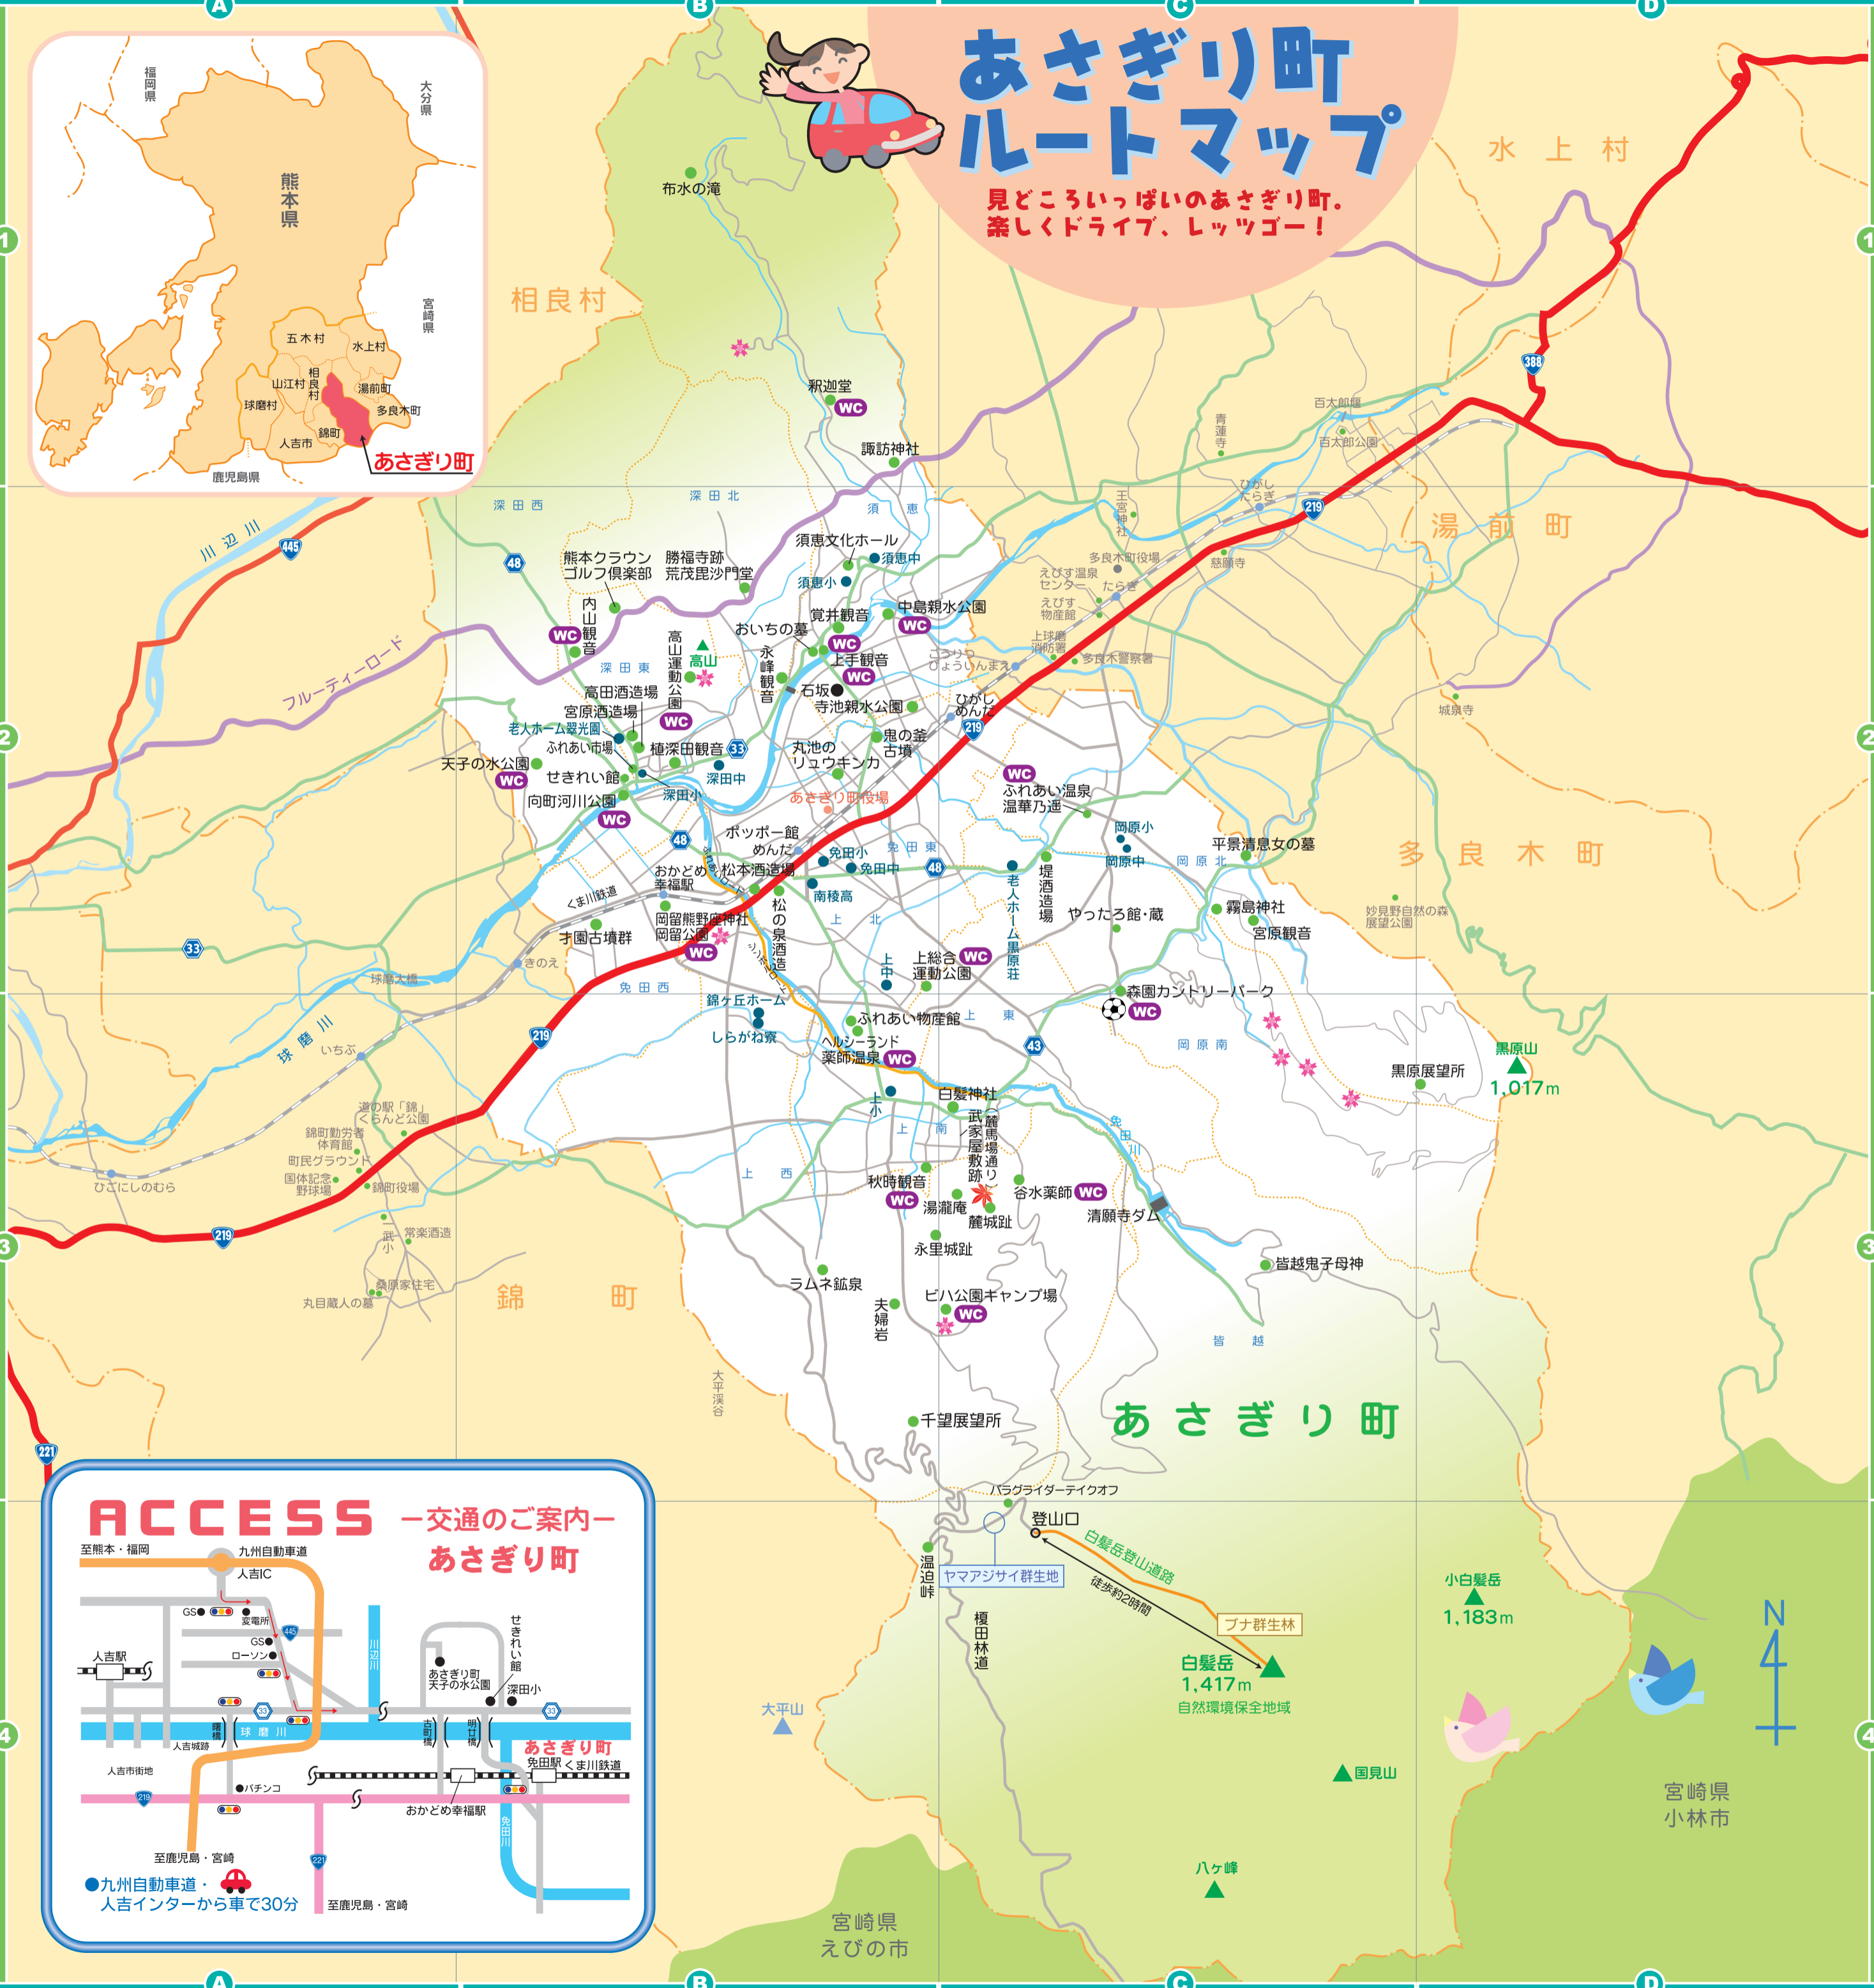

あさぎり町 ルートマップ

見どころいっぱいのおさぎり町。
楽しくドライブ、レッツゴー！

ACCESS - 交通のご案内 - あさぎり町

至熊本・福岡 九州自動車道 人吉IC

人吉駅

あさぎり町 免田駅 しま川鉄道

おかどめ幸福駅

至鹿児島・宮崎 九州自動車道 人吉インターから車で30分

至鹿児島・宮崎

宮崎県
小林市

宮崎県
えびの市