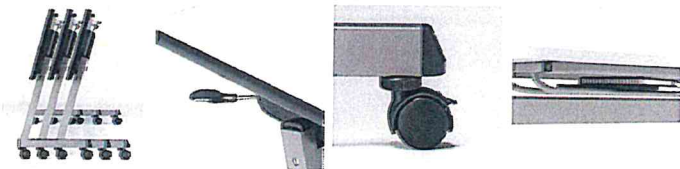

【パネル付】

| WxDxH | 品番 |
|--------------|--------------|
| 1200×450×700 | LAZ-1245P-□□ |
| 1200×600×700 | LAZ-1260P-□□ |
| 1500×450×700 | LAZ-1545P-□□ |
| 1500×600×700 | LAZ-1560P-□□ |
| 1800×450×700 | LAZ-1845P-□□ |
| 1800×600×700 | LAZ-1860P-□□ |

05

スタッキングテーブル

【共通仕様】

- ◎天板 / 裏面材: メンベロ化化粧板 ニックノットエッジ厚 28mm厚
- ◎脚 / キャスター: PP樹脂 (重量級用)
- ◎脚底 / スチールパイプ 支柱: 50×30mm ベース (50×30mm) 発行建築
- ◎脚底 / スチールパイプ (脚): 20mm径
- ◎脚 / スチールパイプ (脚): 15.9mm
- ◎組立式

【天板カラー】 ※品番の□□にカラーを指定してください。

- サイドスタッキング
スタッキング高さ110mm
- 折りたたみ強引レバー
レバー操作により天板アラップが可能です。
- アジャスト機能付キャスター
キャスター上部のレグを回転させる事によりレベル調整が可能です。
- スチールパイプ継ぎ
樹脂やファイバーグラスの取組に便利です。

グリーン購入法適合品 ※価格は本番価格(税抜)です。 ※サイズオーダーカラーオーダー承ります。